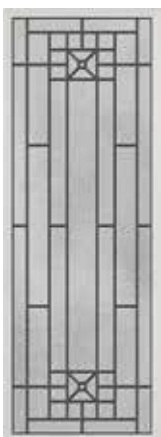

Bristol

Modèle de fenêtre de porte

● Baguettes nickel satiné

Textures de verre : Biseaux transparents, verre martelé et verre granité

Degré d'intimité : 7

Crosswalk

Modèle de fenêtre de porte Destination

● Baguettes nickel

Textures de verre : Verre granité micro-glacé, verre ondulé transparent et gris

Degré d'intimité : 8

Courtyard

Modèle de fenêtre de porte Destination

● Baguettes fini patine

Textures de verre : Verre granité